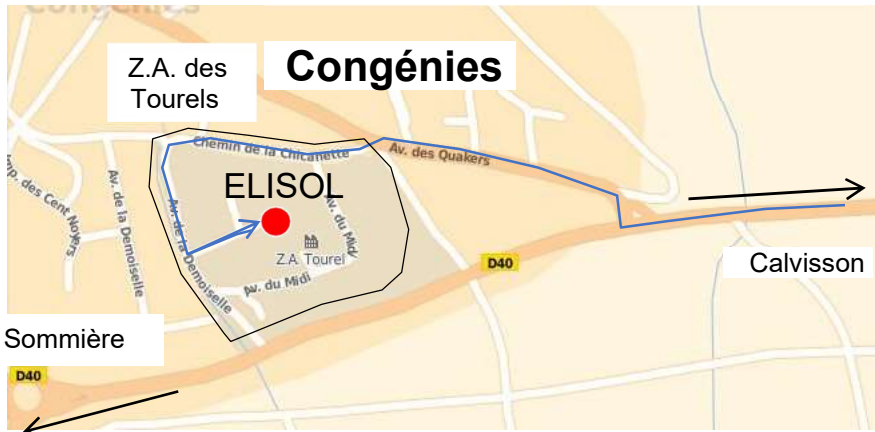

Lieu de la formation:

Adresse

Z.A. des Tourels  
10 avenue du Midi  
30 111 Congénies

Latitude:

43°46'30.29"N

Longitude:

4°9'43.65"

Accès par la gare SNCF de Vergèze

Le transfert des stagiaires de la gare de Vergèze jusqu'à Congénies pourra être organisé par ELISOL environnement. Rendez-vous: devant la gare de Vergèze (1) le mardi 19 janvier à 13h00; (2) le mercredi 20 janvier à 8h30; (3) le jeudi 21 janvier à 8h30.