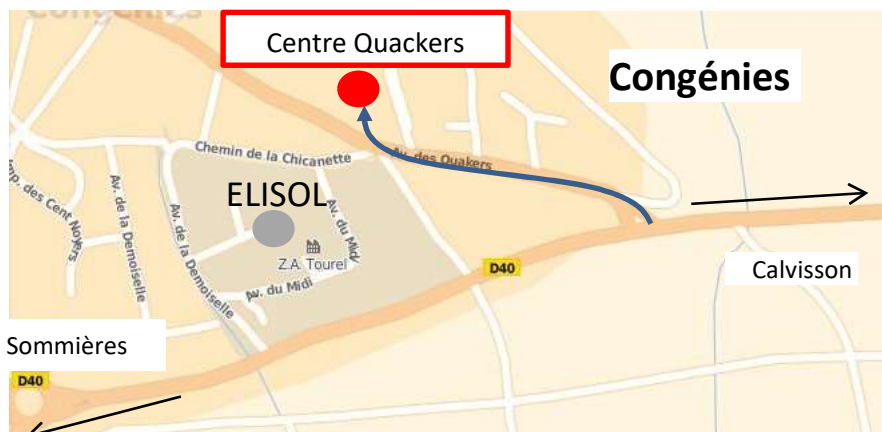

Début : mardi à 13h30

Fin : Jeudi à 17h00

Lieu de la formation :

Adresse

Z.A. des Tourels
10 avenue du Midi
30 111 Congénies

Latitude:

43°46'30.29"N

Longitude:

4°9'43.65"

Locaux ELISOL

Accès par la gare SNCF de Vergèze

Le transfert des stagiaires de la gare de Vergèze jusqu'à Congénies pourra être organisé par ELISOL environnement. Rendez-vous : devant la gare de Vergèze (1) le mardi à 13h00 ; (2) le mercredi à 8h30 ; (3) le jeudi à 8h30.